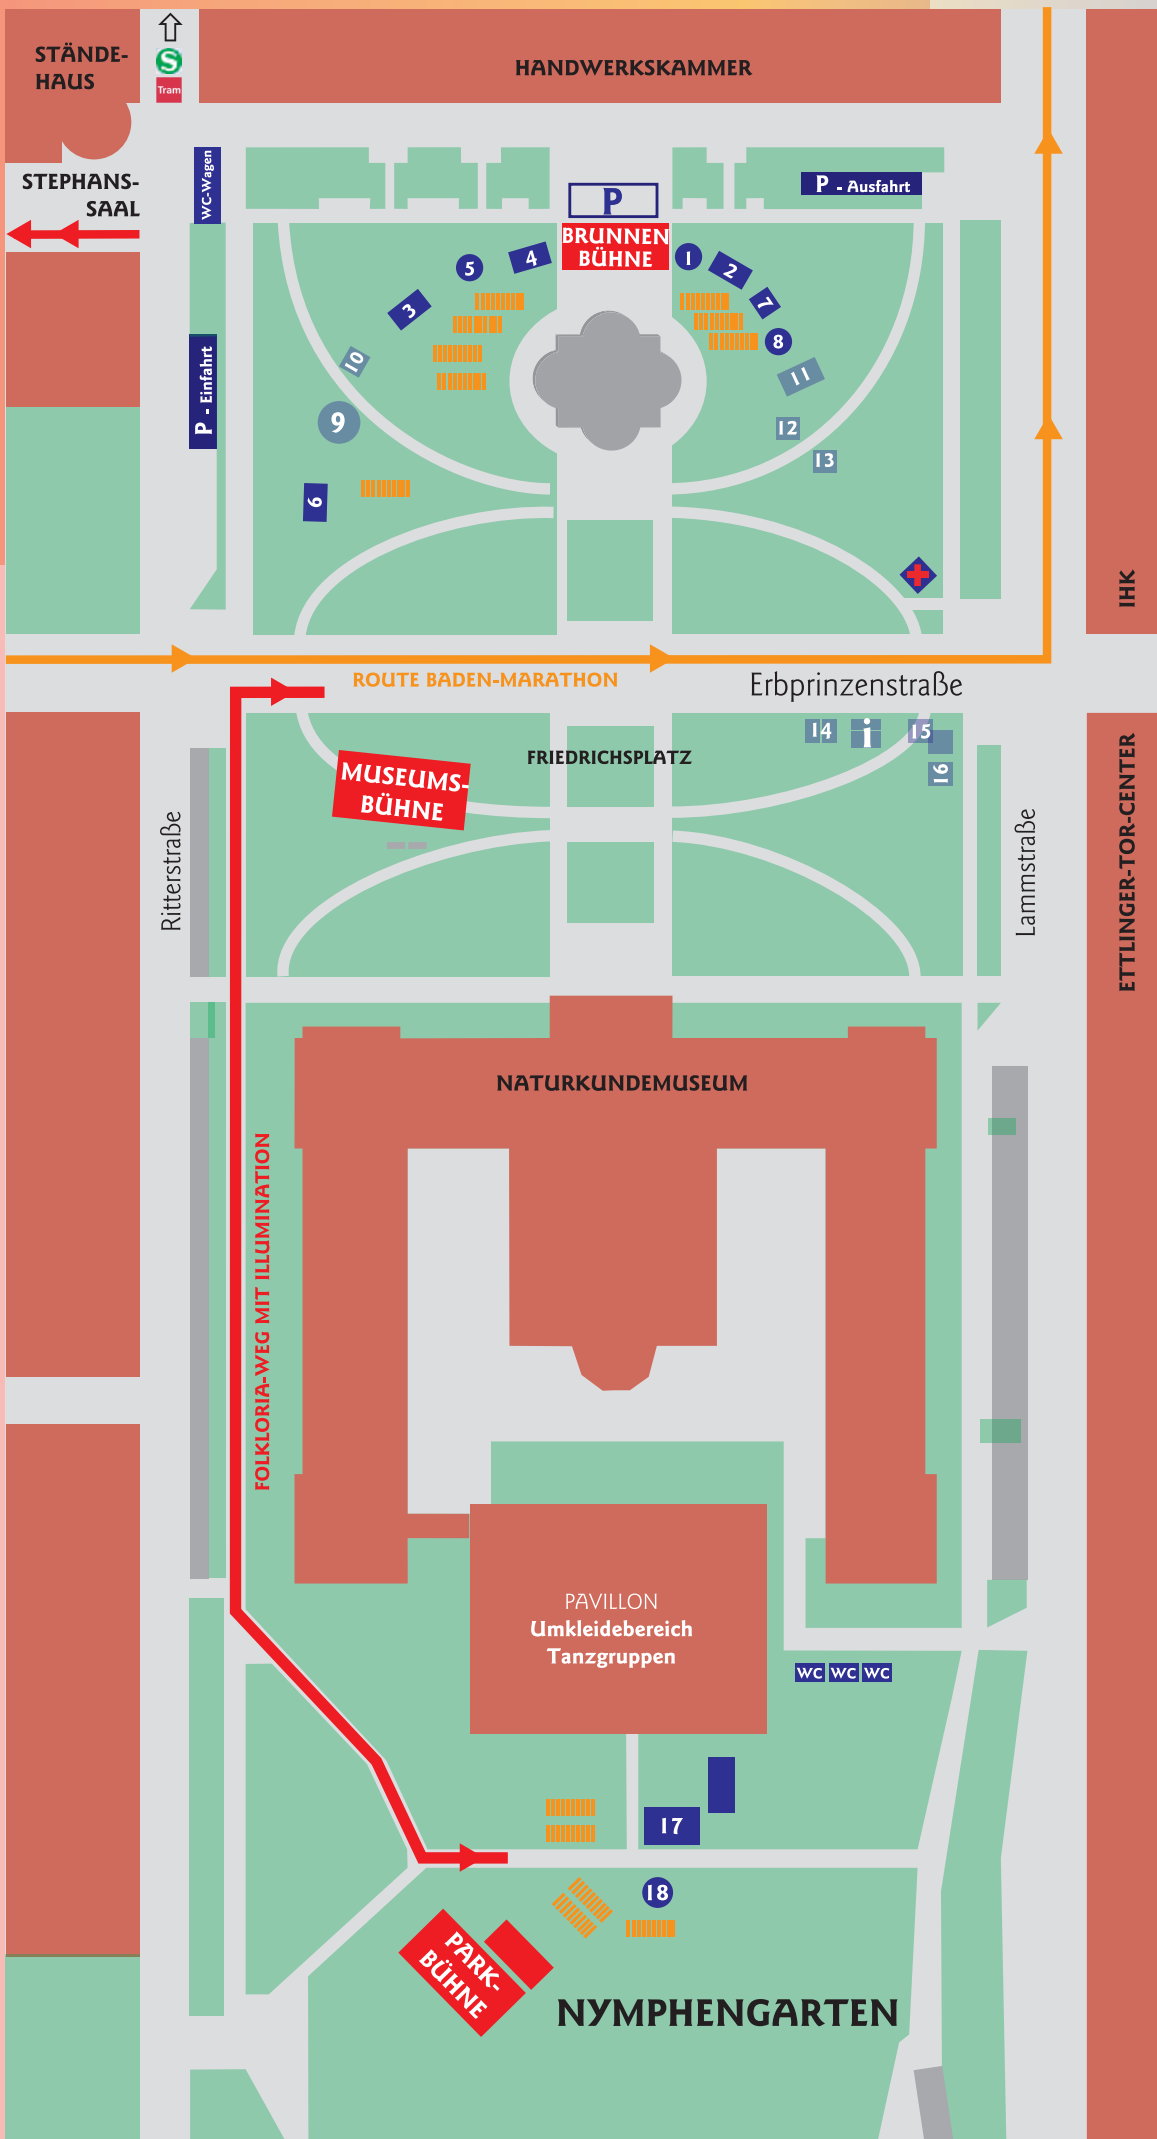

# LAGEPLAN

IHK

ETTLINGER-TOR-CENTER

# LEGENDE

- 1 Hoepfner Bierinsel**  
Bier, Wein, alkoholfreie Getränke
- 2 Maharaja**  
Indische Küche
- 3 Lango-Länge**  
Süße und herzhafte Langos
- 4 Wurschl**  
Fleisch- und Wurstspezialitäten
- 5 Hoepfner Bierinsel**  
Bier, Wein, alkoholfreie Getränke
- 6 Flammkuchen-Sepp**  
Original Elsässer Flammkuchen
- 7 Ghana Union Karlsruhe e.V.**  
Pikantes aus Ghana
- 8 GelbeSeiten café.bar.lounge**  
Cocktails, Fruchtsäfte und Kaffee
- 9 Nostalgisches Kinderkarussell**  
Vergnügen für die Kleinsten
- 10 Filder's süße Spezialitäten**  
Süßwaren aller Art
- 11 Lapislazuli**  
Schmuck und Ethno-Artikel
- 12 Baden-Fan-Shop**  
Badische Souvenirs
- 13 Shiatsu-Angebote**  
Wohlbefinden durch Berührung
- 14 Tücherstand**  
Stoffe und Tücher
- 14 mica antik**  
Antiquitäten aus China und Afrika
- 15 Erlebniswelt Bambus**  
Bambus und Landschaftsbau
- 16 Türkischer Kulturverein**  
Interkulturelle Begegnungen
- 17 KSC-Clubhaus**  
Griechische Spezialitäten
- 18 Hoepfner Bierinsel**  
Bier, Wein, alkoholfreie Getränke